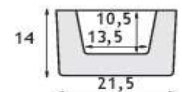

TARIFA 2023-1 - VARIOS DECORACION

CODIGO	FAMILIA	CATALOGO	PRODUCTO	CC	PVP 2023-1
CODIGO	PRODUCTO	COLORES	MEDIDAS	UD	
127P	VIGA RUSTICA 127	PINO-MIEL		EXTERIOR 17,0 x 21,5 x 300 cm. INTERIOR 10,50 x 19,0 x 294 cm	216,56
127C		CEREZO-NOG. CLARO			
127NO		NOGAL OSCURO			
127N		NOGAL-EBANO			
128P	VIGA RUSTICA 128	PINO-MIEL		EXTERIOR 19,0 x 24,5 x 300 cm. INTERIOR 12,50 x 21,5 x 294 cm	250,95
128C		CEREZO-NOG. CLARO			
128NO		NOGAL OSCURO			
128N		NOGAL-EBANO			
129P	VIGA RUSTICA 129	PINO-MIEL		EXTERIOR 21,5 x 14,0 x 300 cm. INTERIOR 13,50 x 10,5 x 294 cm	237,50
129C		CEREZO-NOG. CLARO			
129NO		NOGAL OSCURO			
129N		NOGAL-EBANO			
131P	VIGA RUSTICA 131	PINO-MIEL		EXTERIOR 21,5 x 17,0 x 300 cm. INTERIOR 13,50 x 13,5 x 294 cm	252,38
131C		CEREZO-NOG. CLARO			
131NO		NOGAL OSCURO			
131N		NOGAL-EBANO			
133P	VIGA RUSTICA 133	PINO-MIEL		EXTERIOR 24,5 x 18,0 x 300 cm. INTERIOR 16,50 x 14,5 x 294 cm	279,71
133C		CEREZO-NOG. CLARO			
133NO		NOGAL OSCURO			
133N		NOGAL-EBANO			
135P	VIGA RUSTICA 135	PINO-MIEL		EXTERIOR 28,5 x 19,0 x 300 cm. INTERIOR 20,0 x 16,5 x 294 cm	320,27
135C		CEREZO-NOG. CLARO			
135NO		NOGAL OSCURO			
135N		NOGAL-EBANO			
137P	VIGA RUSTICA 137	PINO-MIEL		EXTERIOR 30,0 x 24,0 x 300 cm. INTERIOR 22,0 x 20,5 x 294 cm	391,14
137C		CEREZO-NOG. CLARO			
137NO		NOGAL OSCURO			
137N		NOGAL-EBANO			

www.galuso.gal

TARIFA 2023-1 - VARIOS DECORACION

CODIGO	FAMILIA	CATALOGO	PRODUCTO	CC	PVP 2023-1
--------	---------	----------	----------	----	------------

Vigas Rústicas Huecas

127

128

129

131