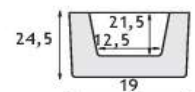

TARIFA 2023-1 - VARIOS DECORACION

CODIGO	FAMILIA	CATALOGO	PRODUCTO	CC	PVP 2023-1

Vigas Rústicas Huecas

127

128

129

131

133

135

www.galuso.gal