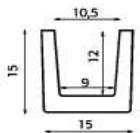

TARIFA 2023-1 - VARIOS DECORACION

CODIGO	FAMILIA	CATALOGO	PRODUCTO	CC	PVP 2023-1

VIGAS RUSTICAS CUADRADAS NERVADAS

CODIGO	PRODUCTO	COLORES	MEDIDAS	UD
403P	VIGA RUSTICA 403	PINO-MIEL		96,00
403C		CEREZO-NOG. CLARO		
403NO		NOGAL OSCURO		
403N		NOGAL-EBANO		
503P	VIGA RUSTICA 503	PINO-MIEL		123,44
503C		CEREZO-NOG. CLARO		
503NO		NOGAL OSCURO		
503N		NOGAL-EBANO		
603P	VIGA RUSTICA 603	PINO-MIEL		172,37
603C		CEREZO-NOG. CLARO		
603NO		NOGAL OSCURO		
603N		NOGAL-EBANO		
703P	VIGA RUSTICA 703	PINO-MIEL		291,06
703C		CEREZO-NOG. CLARO		
703NO		NOGAL OSCURO		
703N		NOGAL-EBANO		

Vigas Rústicas Nervadas

403

503

603

703