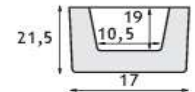

TARIFA 2023-1 - VARIOS DECORACION

CODIGO	FAMILIA	CATALOGO	PRODUCTO	CC	PVP 2023-1

Vigas Rústicas Huecas

127

128

129

131

133

135

www.galuso.gal