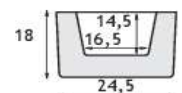

TARIFA 2023-1 - VARIOS DECORACION

CODIGO	FAMILIA	CATALOGO	PRODUCTO	CC	PVP 2023-1

Vigas Rústicas Huecas

127

128

129

131

133

135

www.galuso.gal