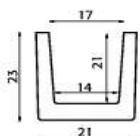

Vigas Rústicas Nervadas

403

503

603

703

TARIFA 2023-1 - VARIOS DECORACION

CODIGO	FAMILIA	CATALOGO	PRODUCTO	CC	PVP 2023-1
--------	---------	----------	----------	----	------------

VIGAS RUSTICAS CUADRADAS MACIZAS

CODIGO	PRODUCTO	COLORES	MEDIDAS	UD
155P	VIGA RUSTICA 155	PINO-MIEL	EXTERIOR cm 12,5 x 4,0 x 300	97,55
155C		CEREZO-NOG. CLARO		
155NO		NOGAL OSCURO		
155N		NOGAL-EBANO		
157P	VIGA RUSTICA 157	PINO-MIEL	EXTERIOR cm 15,5,0 x 4,0 x 300	111,53
157C		CEREZO-NOG. CLARO		
157NO		NOGAL OSCURO		
157N		NOGAL-EBANO		
159P	VIGA RUSTICA 159	PINO-MIEL	EXTERIOR cm 20,0 x 4,0 x 300	126,30
159C		CEREZO-NOG. CLARO		
159NO		NOGAL OSCURO		
159N		NOGAL-EBANO		
161P	VIGA RUSTICA 161	PINO-MIEL	EXTERIOR cm 25,5 x 4,5 x 300	169,28
161C		CEREZO-NOG. CLARO		
161NO		NOGAL OSCURO		
161N		NOGAL-EBANO		