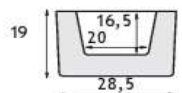

TARIFA 2023-1 - VARIOS DECORACION

CODIGO	FAMILIA	CATALOGO	PRODUCTO	CC	PVP 2023-1

Vigas Rústicas Huecas

127

128

129

131

133

135

www.galuso.gal