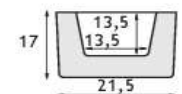

TARIFA 2023-1 - VARIOS DECORACION

CODIGO	FAMILIA	CATALOGO	PRODUCTO	CC	PVP 2023-1
CODIGO	PRODUCTO	COLORES	MEDIDAS	UD	
127P	VIGA RUSTICA 127	PINO-MIEL		EXTERIOR 17,0 x 21,5 x 300 cm. INTERIOR 10,50 x 19,0 x 294 cm	216,56
127C		CEREZO-NOG. CLARO			
127NO		NOGAL OSCURO			
127N		NOGAL-EBANO			
128P	VIGA RUSTICA 128	PINO-MIEL		EXTERIOR 19,0 x 24,5 x 300 cm. INTERIOR 12,50 x 21,5 x 294 cm	250,95
128C		CEREZO-NOG. CLARO			
128NO		NOGAL OSCURO			
128N		NOGAL-EBANO			
129P	VIGA RUSTICA 129	PINO-MIEL		EXTERIOR 21,5 x 14,0 x 300 cm. INTERIOR 13,50 x 10,5 x 294 cm	237,50
129C		CEREZO-NOG. CLARO			
129NO		NOGAL OSCURO			
129N		NOGAL-EBANO			
131P	VIGA RUSTICA 131	PINO-MIEL		EXTERIOR 21,5 x 17,0 x 300 cm. INTERIOR 13,50 x 13,5 x 294 cm	252,38
131C		CEREZO-NOG. CLARO			
131NO		NOGAL OSCURO			
131N		NOGAL-EBANO			
133P	VIGA RUSTICA 133	PINO-MIEL		EXTERIOR 24,5 x 18,0 x 300 cm. INTERIOR 16,50 x 14,5 x 294 cm	279,71
133C		CEREZO-NOG. CLARO			
133NO		NOGAL OSCURO			
133N		NOGAL-EBANO			
135P	VIGA RUSTICA 135	PINO-MIEL		EXTERIOR 28,5 x 19,0 x 300 cm. INTERIOR 20,0 x 16,5 x 294 cm	320,27
135C		CEREZO-NOG. CLARO			
135NO		NOGAL OSCURO			
135N		NOGAL-EBANO			
137P	VIGA RUSTICA 137	PINO-MIEL		EXTERIOR 30,0 x 24,0 x 300 cm. INTERIOR 22,0 x 20,5 x 294 cm	391,14
137C		CEREZO-NOG. CLARO			
137NO		NOGAL OSCURO			
137N		NOGAL-EBANO			

www.galuso.gal

TARIFA 2023-1 - VARIOS DECORACION

CODIGO	FAMILIA	CATALOGO	PRODUCTO	CC	PVP 2023-1
--------	---------	----------	----------	----	------------

Vigas Rústicas Huecas

127

128

129

131